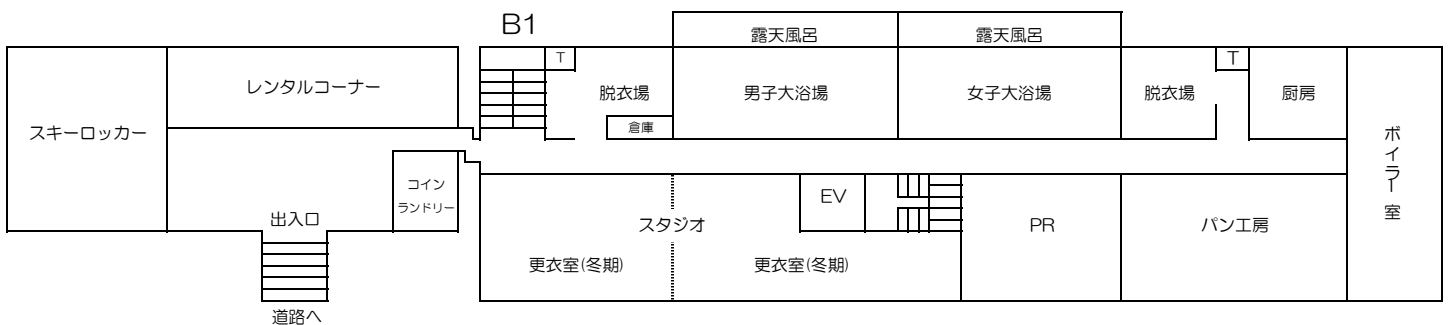

●トリプル

大浴場

露天風呂

売 店

2Fレストラン セントアンドリュース

北信州木島平 ホテルレイジアント 平面図

〒389-2303

長野県下高井郡木島平村木島平スキー場

TEL 0269-82-2828

FAX 0269-82-3142

道路 (到着時・出発時バス横付可)

第6ペアリフト

ル ー ム リ ス ト

(修学旅行)

西館

	ルーム	定員	ルームタイプ		
	101	6	和8畳		
	102	9	和14畳		
	103	7	和10畳		
	104	9	和14畳		
	105	7	和10畳		
	106	9	和14畳		
	107	6	和8畳		
7	1F計	53			