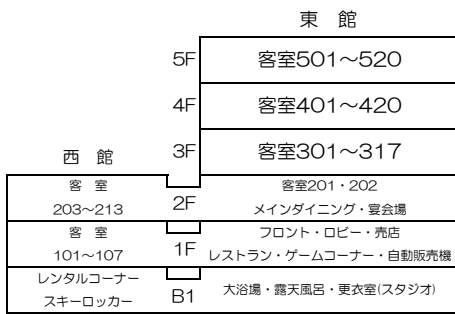

●トリプル

大浴場

露天風呂

売 店

2Fレストラン セントアンドリュース

北信州木島平 ホテルレイジアント 平面図

〒389-2303

長野県下高井郡木島平村木島平スキー場

TEL 0269-82-2828

FAX 0269-82-3142

道路 (到着時・出発時バス横付可)

第6ペアリフト

ル ー ム リ ス ト

(修学旅行)

西館

	ルーム	定員	ルームタイプ		
	101	6	和8畳		
	102	9	和14畳		
	103	7	和10畳		
	104	9	和14畳		
	105	7	和10畳		
	106	9	和14畳		
	107	6	和8畳		
7	1F計	53			