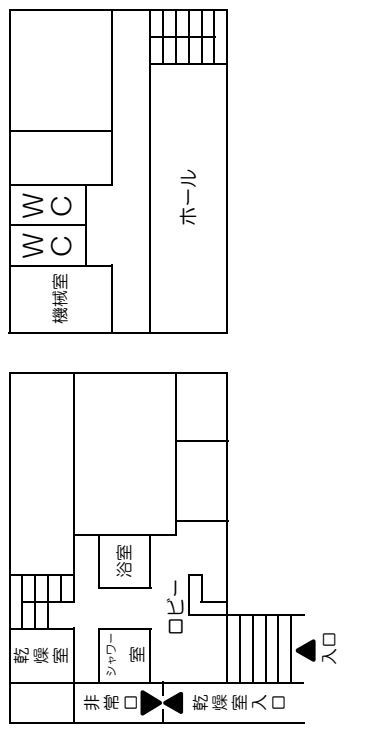

木島平温泉 薬師の湯 露天風呂

本館・別館 連絡通路

アネックス2 【2F】

アネックス2 【3F】

レイジアントアネックス ルームリスト

アネックス1				アネックス2			
	ルーム	定員	ルームタイプ		ルーム	定員	ルームタイプ
	201	5	和4.5畳+TW+BT		203	4	和6畳
	202	5	和4.5畳+TW+BT		205	4	和6畳
	203	5	和4.5畳+TW+BT		211	4	和6畳
	205	5	和4.5畳+TW+BT		212	4	和6畳
	206	5	和4.5畳+TW+BT		213	4	和6畳
	207	5	和4.5畳+TW+BT		214	4	和6畳
	208	5	和4.5畳+TW+BT		215	4	和6畳
	210	5	和4.5畳+TW+BT		216	4	和6畳
8	2F計	40			217	4	和6畳
	広間		50畳		218	4	和6畳
				10	2F計	40	
	301	11	和12畳+TR+BT		301	7	和10畳
	302	6	和6畳+TWN+BT		302	7	和10畳
	303	6	和6畳+TWN+BT		303	7	和10畳
	305	6	和6畳+TWN+BT		305	4	和6畳
	306	6	和6畳+TWN+BT		306	4	和6畳
	307	6	和6畳+TWN+BT		307	4	和6畳
	308	6	和6畳+TWN+BT		308	4	和6畳
	310	6	和6畳+TWN+BT		309	6	和6畳+TWN
	311	6	和6畳+TWN+BT		310	6	和3畳+Single×4
	312	6	和6畳+TWN+BT		311	4	和6畳
	313	6	和6畳+TWN+BT		312	4	和6畳
	315	6	和6畳+TWN+BT		313	4	和6畳
	316	6	和6畳+TWN+BT		314	4	和6畳
13	3F計	83			315	4	和6畳
	広間		60畳		316	4	和6畳
					317	4	和6畳
	401	6	和5.5畳+TR+BT		318	4	和6畳
	402	5	和5.5畳+TWN+BT		319	4	和6畳
	403	5	和5.5畳+TWN+BT		18	3F計	85
	405	5	和5.5畳+TWN+BT				
	406	5	和5.5畳+TWN+BT		36	アネ1	182
	407	5	和5.5畳+TWN+BT		28	アネ2	125
	408	5	和5.5畳+TWN+BT		62	合計	307
	410	5	和5.5畳+TWN+BT				
	411	2	ロフト				
	412	2	ロフト				
	413	2	ロフト				
	415	2	ロフト				
	416	2	ロフト				
	417	2	ロフト				
	418	2	ロフト				
15	4F計	55					