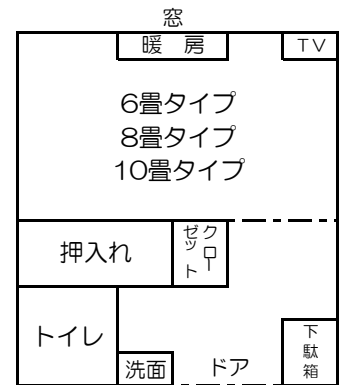

Access

列車ご利用の場合

車ご利用の場合

和 室

●ユニットバス付

●トイレ付

洋 室

●ツイン

●トリプル

大浴場

露天風呂

売 店

2Fレストラン セントアンドリュース

北信州木島平 ホテルレイジアント 平面図

〒389-2303

長野県下高井郡木島平村木島平スキー場

TEL 0269-82-2828

FAX 0269-82-3142

道路 (到着時・出発時バス横付可)

第6ペアリフト

ル ー ム リ ス ト

(修学旅行)

西館

	ルーム	定員	ルームタイプ		
	101	6	和8畳		
	102	9	和14畳		
	103	7	和10畳		
	104	9	和14畳		
	105	7	和10畳		
	106	9	和14畳		
	107	6	和8畳		
7	1F計	53			