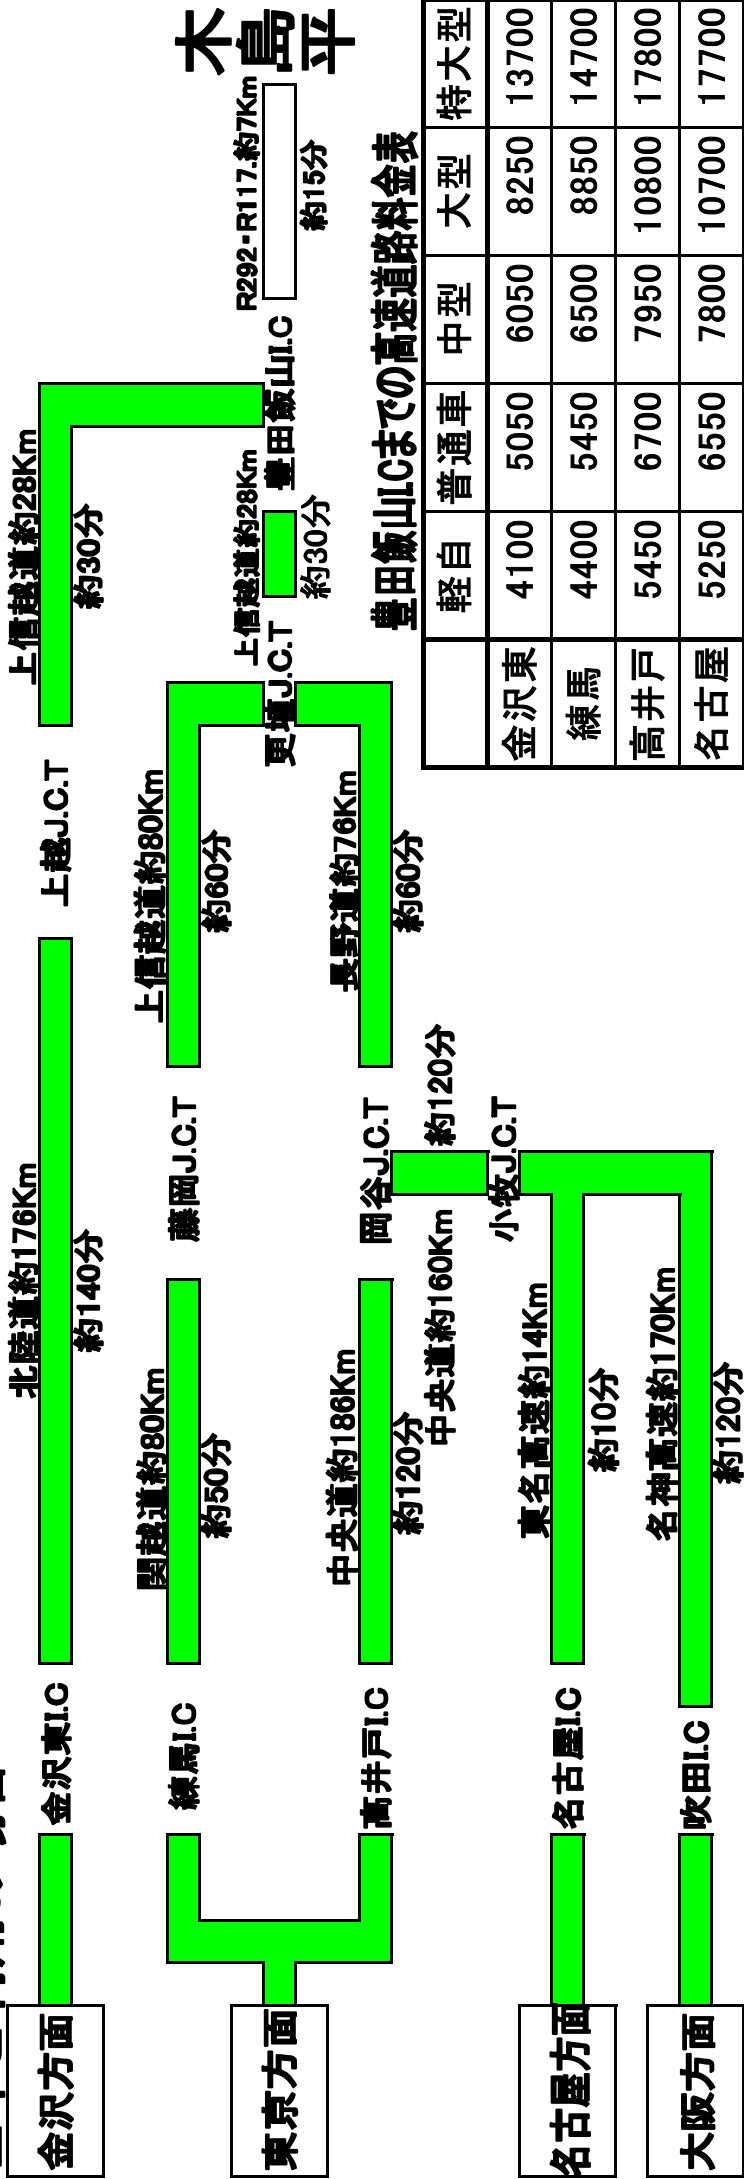

■車ご利用の場合

豊田飯山I.C.までの高速道路料金金表

	軽自	普通車	中型	大型	特大型
金沢東	4100	5050	6050	8250	13700
練馬	4400	5450	6500	8850	14700
高井戸	5450	6700	7950	10800	17800
名古屋	5250	6550	7800	10700	17700
吹田	7700	9600	11450	15700	26100