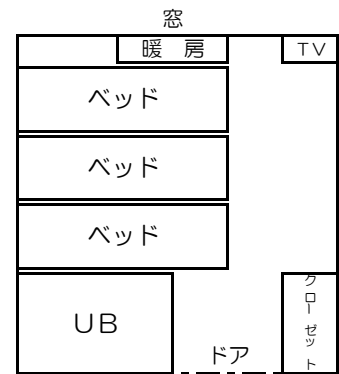

木島平スキーセンター：下高井郡木島平村上木島 3278-46 TEL0269-82-3434

木島平村観光協会：下高井郡木島平村上木島 2548-1 TEL0269-82-2800

北信州・木島平

四季折々の彩り鮮やかな千曲川と北信五岳に抱かれた国の自然休養村指定地。障子紙で知られる「内山和紙」は木島平内山が発祥の地。志賀高原と野沢温泉に囲まれた高社山（1351m）の北斜面にある木島平スキー場は、雪質も良くスキー・スノーボードを存分に楽しむことができます。初級～中級のゲレンデがほとんどでスキー講習には最適です。ホテルの横はすぐゲレンデ。そんな最高の環境で皆様の思い出作りのお手伝いができると思います。

Access

列車ご利用の場合

車ご利用の場合

和 室

●ユニットバス付

●トイレ付

洋 室

●ツイン

●トリプル

大浴場

露天風呂

売 店

2Fレストラン セントアンドリュース

北信州木島平 ホテルレイジアント 平面図

〒389-2303

長野県下高井郡木島平村木島平スキー場

TEL 0269-82-2828

FAX 0269-82-3142

道路 (到着時・出発時バス横付可)

第6ペアリフト

ル ー ム リ ス ト

(修学旅行)

西館

	ルーム	定員	ルームタイプ		
	101	6	和8畳		
	102	9	和14畳		
	103	7	和10畳		
	104	9	和14畳		
	105	7	和10畳		
	106	9	和14畳		
	107	6	和8畳		
7	1F計	53			