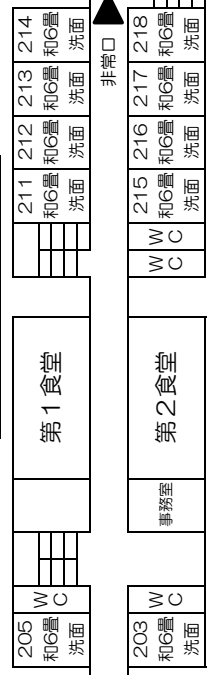

アネックス2 【2F】