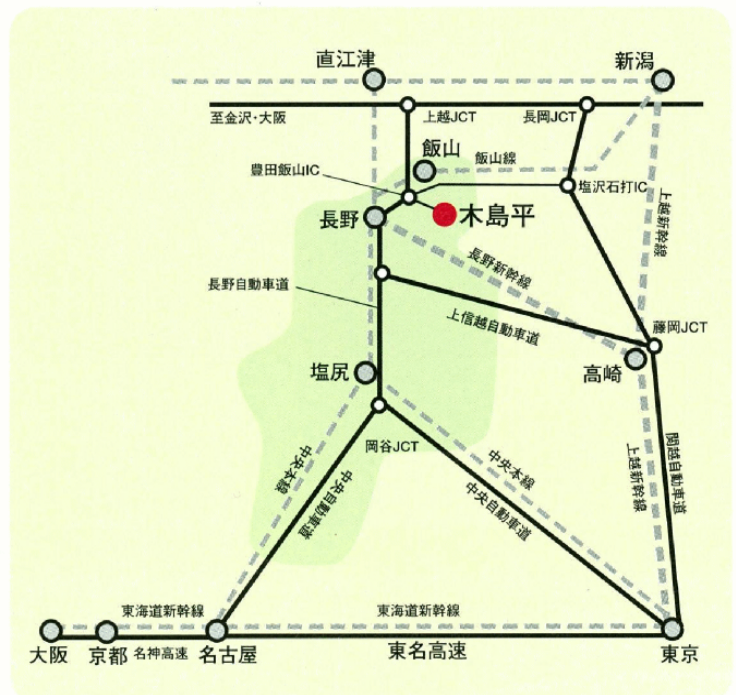

北信州・木島平

四季折々の彩り鮮やかな千曲川と北信五岳に抱かれた国の自然休養村指定地。障子紙で知られる「内山和紙」は木島平内山が発祥の地。志賀高原と野沢温泉に囲まれた高社山（1351m）の北斜面にある木島平スキー場は、雪質も良くスキー・スノーボードを存分に楽しむことができます。初級～中級のゲレンデがほとんどでスキー講習には最適です。ホテルの横はすぐゲレンデ。そんな最高の環境で皆様の思い出作りのお手伝いができると思います。

Access

列車ご利用の場合

車ご利用の場合