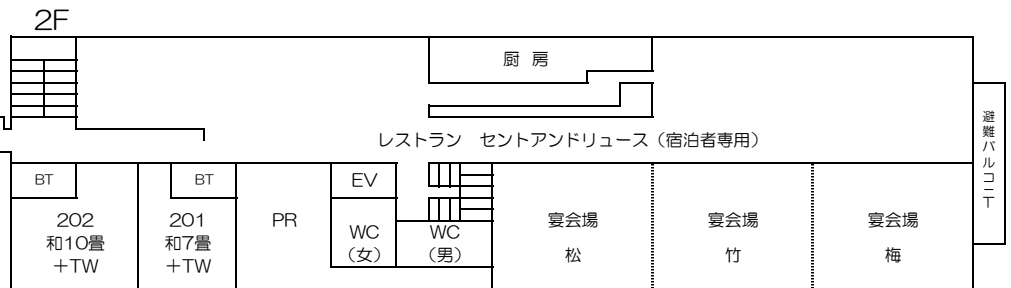

●トリプル

大浴場

露天風呂

売 店

2Fレストラン セントアンドリュース

北信州木島平 ホテルレイジアント 平面図

〒389-2303

長野県下高井郡木島平村木島平スキー場

TEL 0269-82-2828

FAX 0269-82-3142

道路 (到着時・出発時バス横付可)

第6ペアリフト

ル ー ム リ ス ト

(修学旅行)

西館

	ルーム	定員	ルームタイプ		
	101	6	和8畳		
	102	9	和14畳		
	103	7	和10畳		
	104	9	和14畳		
	105	7	和10畳		
	106	9	和14畳		
	107	6	和8畳		
7	1F計	53			