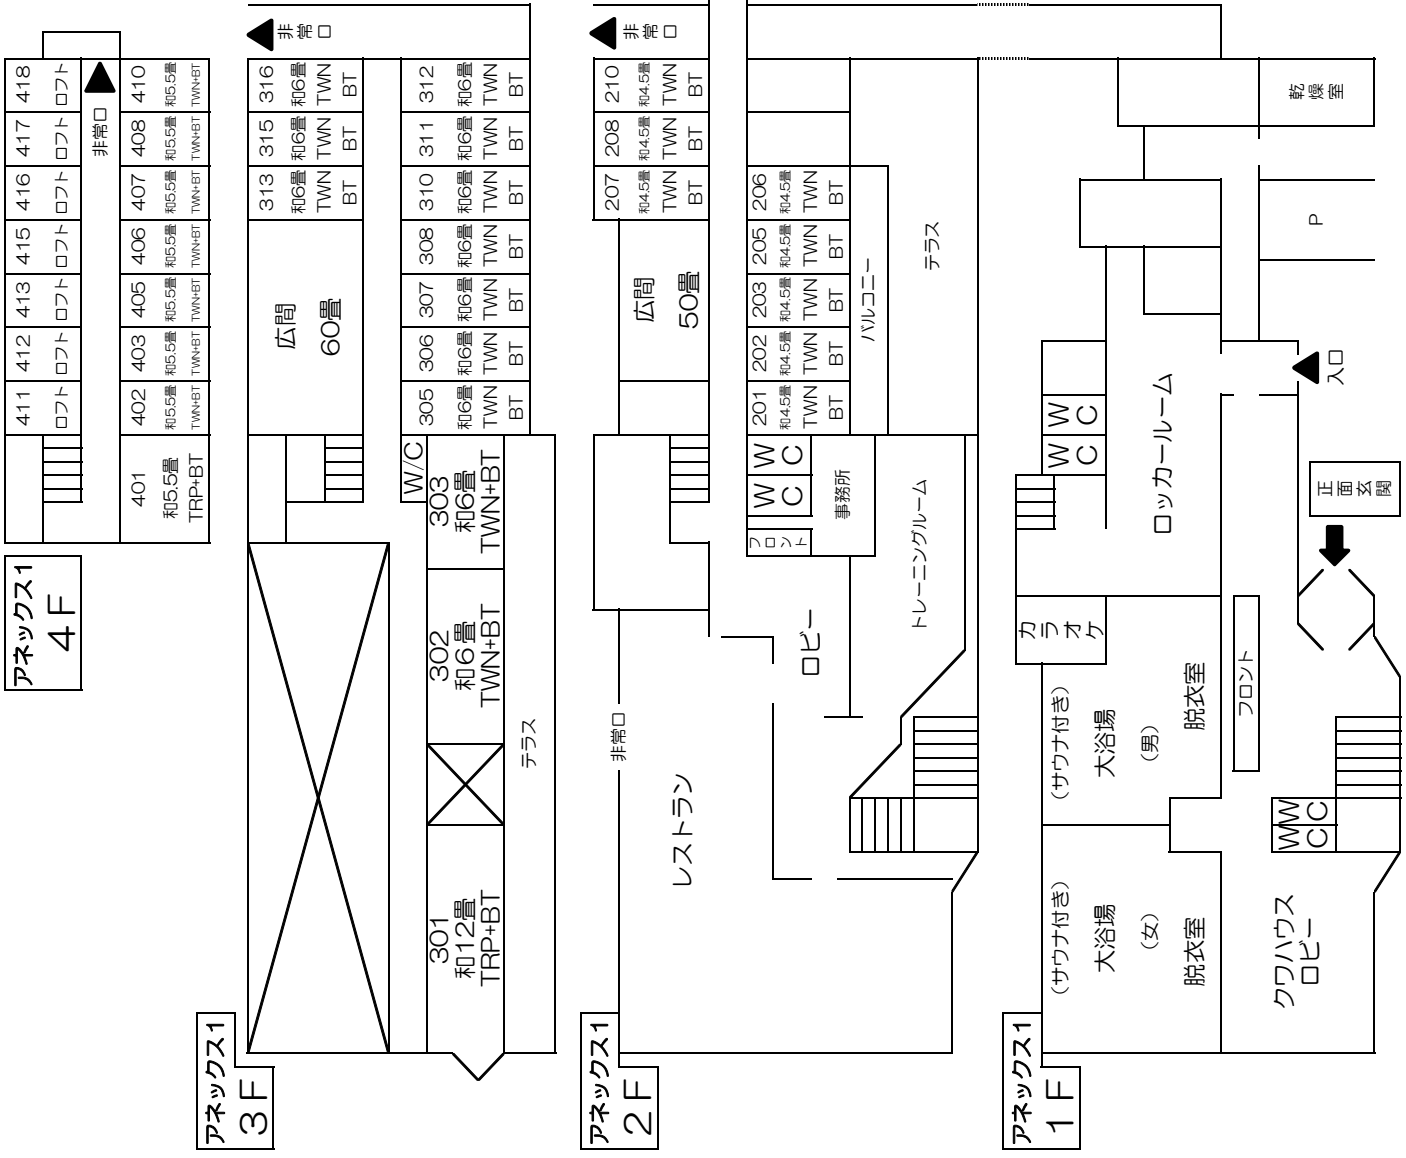

朝食4（月 日）

- ・鮭塩焼き
- ・目玉焼き
- ・胡麻和え
- ・きくらげ
- ・ふりかけ
- ・漬物
- ・ご飯
- ・味噌汁

昼食4（月 日）

- ・五目御飯
- ・味噌汁

※ご飯・パンのお替り自由

※昼食のお替り自由

ホテルレイジアント

北信州・木島平ホテルレジャントアネックス 木島平温泉ホテル 平面図