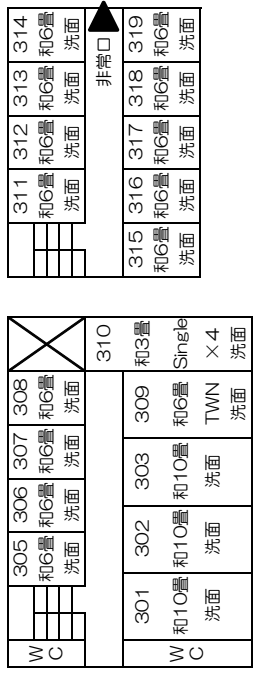

18	西館計	99			
56	東館計	318			
77	合計	417			

※ルームタイプ

TW…ツインベッドルーム

TR…トリプルベットルーム

BT…バスタイレ付 T…トイレ付

※BT付でもBT無でのお申し込みの場合はお湯が出ません

ホテルレイジャント

TEL 0269-82-2828 FAX 0269-82-3142

スキー教室お食事メニュー（例）

夕食1（月 日）

- ・ハンバーグ陶板焼き
（にんじん・ブロッコリー）
- ・チキン照り焼き（甘酢たれ）
- ・ポテトグラタン（海老・ハム）
- ・野菜サラダ
- ・中華スープ
- ・デザート

朝食1（月 日）

- ・自家製ロールパン
- ・スクランブルエッグ
- ・ポテトサラダ
- ・ロースハム
- ・生野菜 フルーツ
- ・コーンフレーク 牛乳
- ・コーヒー 紅茶

昼食1（月 日）

木島平温泉 薬師の湯 露天風呂

本館・別館 連絡通路

アネックス2 【2F】

アネックス2 【3F】

レイジアントアネックス ルームリスト

アネックス1				アネックス2			
	ルーム	定員	ルームタイプ		ルーム	定員	ルームタイプ
	201	5	和4.5畳+TW+BT		203	4	和6畳
	202	5	和4.5畳+TW+BT		205	4	和6畳
	203	5	和4.5畳+TW+BT		211	4	和6畳
	205	5	和4.5畳+TW+BT		212	4	和6畳
	206	5	和4.5畳+TW+BT		213	4	和6畳
	207	5	和4.5畳+TW+BT		214	4	和6畳
	208	5	和4.5畳+TW+BT		215	4	和6畳
	210	5	和4.5畳+TW+BT		216	4	和6畳
8	2F計	40			217	4	和6畳
	広間		50畳		218	4	和6畳
				10	2F計	40	
	301	11	和12畳+TR+BT		301	7	和10畳
	302	6	和6畳+TWN+BT		302	7	和10畳
	303	6	和6畳+TWN+BT		303	7	和10畳
	305	6	和6畳+TWN+BT		305	4	和6畳
	306	6	和6畳+TWN+BT		306	4	和6畳
	307	6	和6畳+TWN+BT		307	4	和6畳
	308	6	和6畳+TWN+BT		308	4	和6畳
	310	6	和6畳+TWN+BT		309	6	和6畳+TWN
	311	6	和6畳+TWN+BT		310	6	和3畳+Single×4
	312	6	和6畳+TWN+BT		311	4	和6畳
	313	6	和6畳+TWN+BT		312	4	和6畳
	315	6	和6畳+TWN+BT		313	4	和6畳
	316	6	和6畳+TWN+BT		314	4	和6畳
13	3F計	83			315	4	和6畳
	広間		60畳		316	4	和6畳
					317	4	和6畳
	401	6	和5.5畳+TR+BT		318	4	和6畳
	402	5	和5.5畳+TWN+BT		319	4	和6畳
	403	5	和5.5畳+TWN+BT		18	3F計	85
	405	5	和5.5畳+TWN+BT				
	406	5	和5.5畳+TWN+BT		36	アネ1	182
	407	5	和5.5畳+TWN+BT		28	アネ2	125
	408	5	和5.5畳+TWN+BT		62	合計	307
	410	5	和5.5畳+TWN+BT				
	411	2	ロフト				
	412	2	ロフト				
	413	2	ロフト				
	415	2	ロフト				
	416	2	ロフト				
	417	2	ロフト				
	418	2	ロフト				
15	4F計	55					

※ルームタイプ

TW…ツインベッドルーム
 TR…トリプルベットルーム
 BT…バスタイレ付

※BT付でもBT無でのお申し込みの場合はお湯が出ません

ホテルレイジアント
 アネックス
木島平温泉ホテル

TEL 0269-82-2828 FAX 0269-82-3142