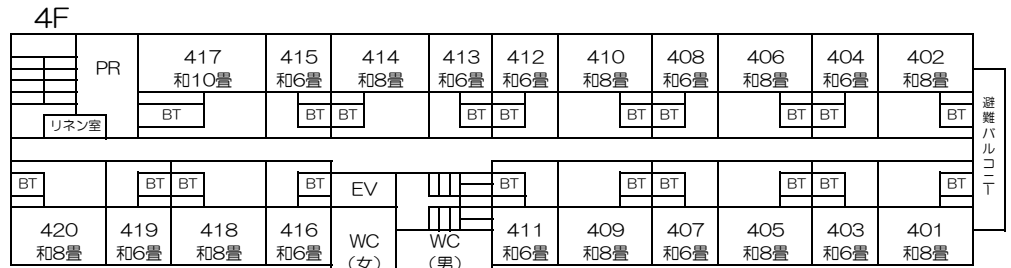

●トリプル

大浴場

露天風呂

売 店

2Fレストラン セントアンドリュース

北信州木島平 ホテルレイジアント 平面図

〒389-2303

長野県下高井郡木島平村木島平スキー場

TEL 0269-82-2828

FAX 0269-82-3142

道路 (到着時・出発時バス横付可)

第6ペアリフト

ル ー ム リ ス ト

(修学旅行)

西館

	ルーム	定員	ルームタイプ		
	101	6	和8畳		
	102	9	和14畳		
	103	7	和10畳		
	104	9	和14畳		
	105	7	和10畳		
	106	9	和14畳		
	107	6	和8畳		
7	1F計	53			