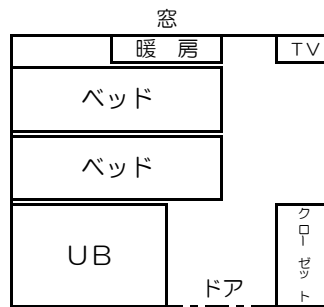

木島平スキーセンター：下高井郡木島平村上木島 3278-46 TEL0269-82-3434

木島平村観光協会：下高井郡木島平村上木島 2548-1 TEL0269-82-2800

北信州・木島平

四季折々の彩り鮮やかな千曲川と北信五岳に抱かれた国の自然休養村指定地。障子紙で知られる「内山和紙」は木島平内山が発祥の地。志賀高原と野沢温泉に囲まれた高社山（1351m）の北斜面にある木島平スキー場は、雪質も良くスキー・スノーボードを存分に楽しむことができます。初級～中級のゲレンデがほとんどでスキー講習には最適です。ホテルの横はすぐゲレンデ。そんな最高の環境で皆様の思い出作りのお手伝いができると思います。

Access

列車ご利用の場合

車ご利用の場合

和 室

●ユニットバス付

●トイレ付

洋 室

●ツイン

●トリプル

大浴場

露天風呂

売 店

2Fレストラン セントアンドリュース

北信州木島平 ホテルレイジアント 平面図

〒389-2303

長野県下高井郡木島平村木島平スキー場

TEL 0269-82-2828

FAX 0269-82-3142

道路 (到着時・出発時バス横付可)

第6ペアリフト

ル ー ム リ ス ト

(修学旅行)

西館

	ルーム	定員	ルームタイプ		
	101	6	和8畳		
	102	9	和14畳		
	103	7	和10畳		
	104	9	和14畳		
	105	7	和10畳		
	106	9	和14畳		
	107	6	和8畳		
7	1F計	53			