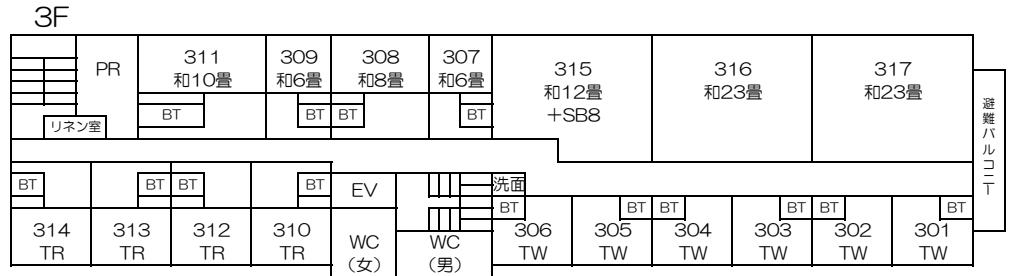

●トリプル

大浴場

露天風呂

売 店

2Fレストラン セントアンドリュース

北信州木島平 ホテルレイジアント 平面図

〒389-2303

長野県下高井郡木島平村木島平スキー場

TEL 0269-82-2828

FAX 0269-82-3142

道路 (到着時・出発時バス横付可)

第6ペアリフト

ル ー ム リ ス ト

(修学旅行)

西館

	ルーム	定員	ルームタイプ		
	101	6	和8畳		
	102	9	和14畳		
	103	7	和10畳		
	104	9	和14畳		
	105	7	和10畳		
	106	9	和14畳		
	107	6	和8畳		
7	1F計	53			

	203	4	和6畳		
	204	4	和6畳		
	205	4	和6畳		
	206	4	和6畳		
	207	4	和6畳		
	208	4	和6畳		
	209	4	和6畳		
	210	6	和8畳		
	211	4	和6畳		
	212	4	和6畳		
	213	4	和6畳		
11	2F計	46			

東館

	201	6	和7.5畳+TW・BT		
	202	8	和10畳+TW・BT		
2	計	14			