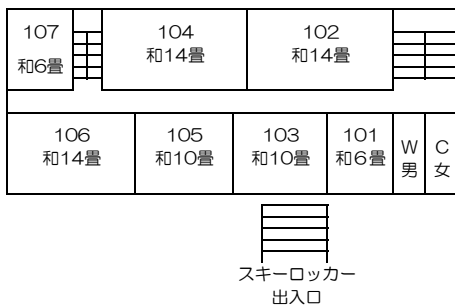

Access

列車ご利用の場合

車ご利用の場合

和 室

●ユニットバス付

●トイレ付

洋 室

●ツイン

●トリプル

大浴場

露天風呂

売 店

2Fレストラン セントアンドリュース

北信州木島平 ホテルレイジアント 平面図

〒389-2303

長野県下高井郡木島平村木島平スキー場

TEL 0269-82-2828

FAX 0269-82-3142

道路 (到着時・出発時バス横付可)

第6ペアリフト

ル ー ム リ ス ト

(修学旅行)

西館

	ルーム	定員	ルームタイプ		
	101	6	和8畳		
	102	9	和14畳		
	103	7	和10畳		
	104	9	和14畳		
	105	7	和10畳		
	106	9	和14畳		
	107	6	和8畳		
7	1F計	53			