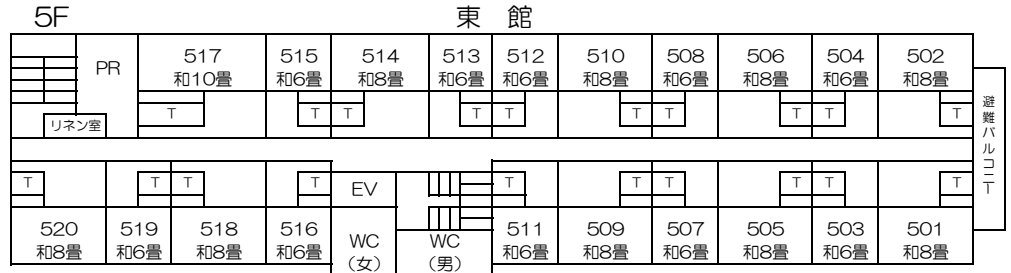

●トリプル

大浴場

露天風呂

売 店

2Fレストラン セントアンドリュース

北信州木島平 ホテルレイジアント 平面図

〒389-2303

長野県下高井郡木島平村木島平スキー場

TEL 0269-82-2828

FAX 0269-82-3142

道路 (到着時・出発時バス横付可)

第6ペアリフト

ル ー ム リ ス ト

(修学旅行)

西館

	ルーム	定員	ルームタイプ		
	101	6	和8畳		
	102	9	和14畳		
	103	7	和10畳		
	104	9	和14畳		
	105	7	和10畳		
	106	9	和14畳		
	107	6	和8畳		
7	1F計	53			

	203	4	和6畳		
	204	4	和6畳		
	205	4	和6畳		
	206	4	和6畳		
	207	4	和6畳		
	208	4	和6畳		
	209	4	和6畳		
	210	6	和8畳		
	211	4	和6畳		
	212	4	和6畳		
	213	4	和6畳		
11	2F計	46			

東館

	201	6	和7.5畳+TW・BT		
	202	8	和10畳+TW・BT		
2	計	14			